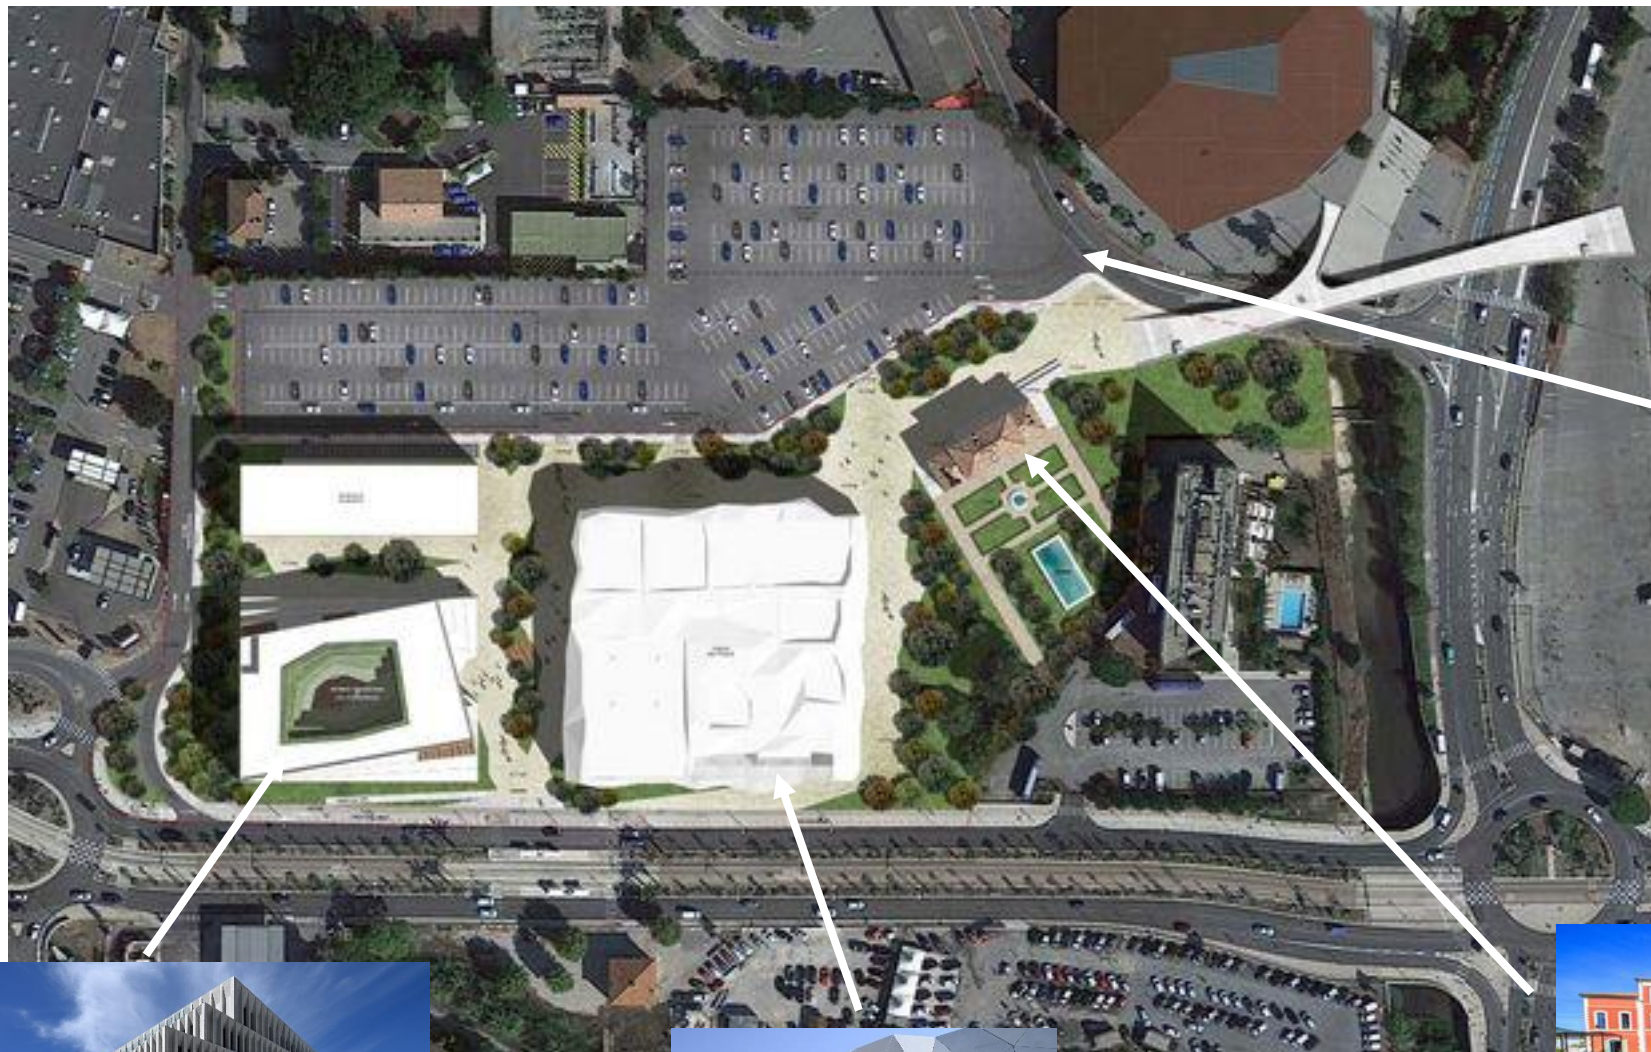

Coordonnée GPS Cannes Bastide Rouge : Latitude : 43.551103435795056 / Longitude : 6.958512965517323  
Accès au parking de Cannes Bastide Rouge : Latitude : 43.5508977599697 / Longitude : 6.959009994703884

Entrée du  
Parking

  
**CANNES  
BASTIDE ROUGE**  
CAMPUS GEORGES MÉLIÈS

Cinéum

Pépinière